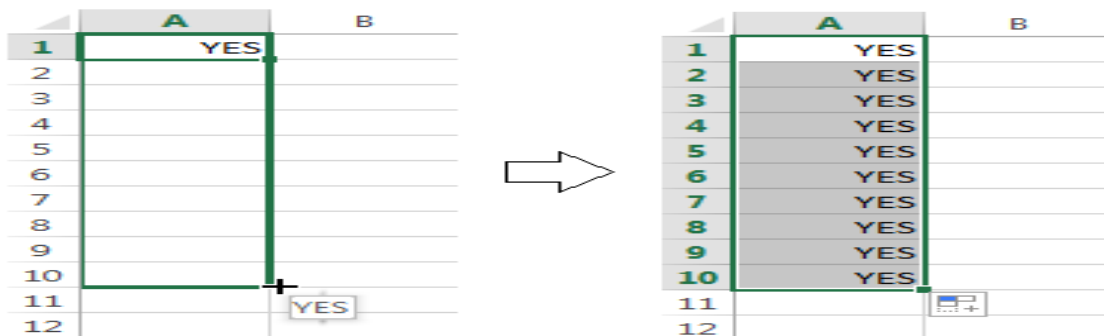

## ΠΛΗΡΟΦΟΡΙΚΗ ΣΔΕ ΣΑΜΟΥ

ΟΝΟΜΑΤΕΠΩΝΥΜΟ

ΗΜ/ΝΙΑ

ΕΝΟΤΗΤΑ 2: WORD(3ο)  
ΑΥΤΟΜΑΤΗ ΣΥΜΠΛΗΡΩΣΗ

Α'  
ΚΥΚΛΟΣ

ΑΞΙΟΛΟΓΗΣΗ

- α) Επιλέγουμε το κελί - τα κελία.
- β) Πηγαίνουμε τον δείκτη του ποντικιού στο μαύρο τετράγωνο που υπάρχει στο κάτω δεξί μέρος της επιλογής
- γ) Το σημείο λέγεται λαβή συμπλήρωσης.
- δ) Ο κέρσορας μας γίνεται μαύρος σταυρός.
- ε) Κρατώντας πατημένο το αριστερό κουμπί του ποντικιού σύρουμε προς την κατεύθυνση που θέλουμε.

1. Να συμπληρώσετε πάνω στο χαρτί την άσκηση.