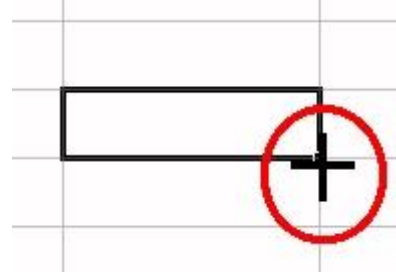

## ΠΛΗΡΟΦΟΡΙΚΗ ΣΔΕ ΣΑΜΟΥ

ΟΝΟΜΑΤΕΠΩΝΥΜΟ

ΗΜ/ΝΙΑ

ΕΝΟΤΗΤΑ 2: WORD(3ο)  
ΑΥΤΟΜΑΤΗ ΣΥΜΠΛΗΡΩΣΗ

Α'  
ΚΥΚΛΟΣ

ΑΞΙΟΛΟΓΗΣΗ

- α) Επιλέγουμε το κελί - τα κελία.
- β) Πηγαίνουμε τον δείκτη του ποντικιού στο μαύρο τετράγωνο που υπάρχει στο κάτω δεξί μέρος της επιλογής
- γ) Το σημείο λέγεται λαβή συμπλήρωσης.
- δ) Ο κέρσορας μας γίνεται μαύρος σταυρός.
- ε) Κρατώντας πατημένο το αριστερό κουμπί του ποντικιού σύρουμε προς την κατεύθυνση που θέλουμε.